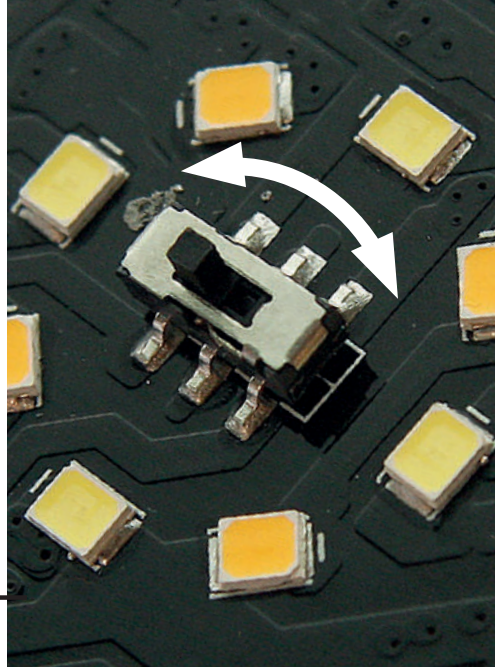

SMD LED UNIT 12x 2W 12V
Art. 6244011

Techmar B.V. 4134601

Ce luminaire est compatible avec des ampoules des classes énergétiques:

Le luminaire est vendu avec une ampoule de la classe énergétique: **A++**

874/2012

glass

frosted

star

Garden Lights